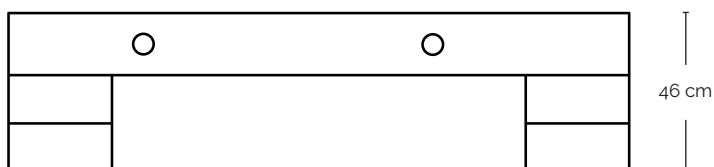

TETRA

Bænk af genanvendt bolværk fra gamle, danske havne. Træet er certificeret FSC® recycled 100%, og indeholder kun naturlige olier.

-  LANG LEVETID
-  MINIMAL VEDLIGEHOLDELSE
-  FRI FOR KEMIKALIER
Træet er testet af COWI
-  VEJRBESTANDIG
-  UPCYCLING
Træet er certificeret FSC Recycled 100%
-  SKRÆDDERSYDEDE LØSNINGER

MATERIALER: Genanvendt azobétræ
 OVERFLADE: Pudset
 PLANKER: 30 cm brede. Ca. 18 cm tykke

VÆGT

60 x 180 cm // 295 kg

60 x 240 cm // 350 kg

60 x 300 cm // 410 kg

Miljømærket for ansvarligt skovbrug